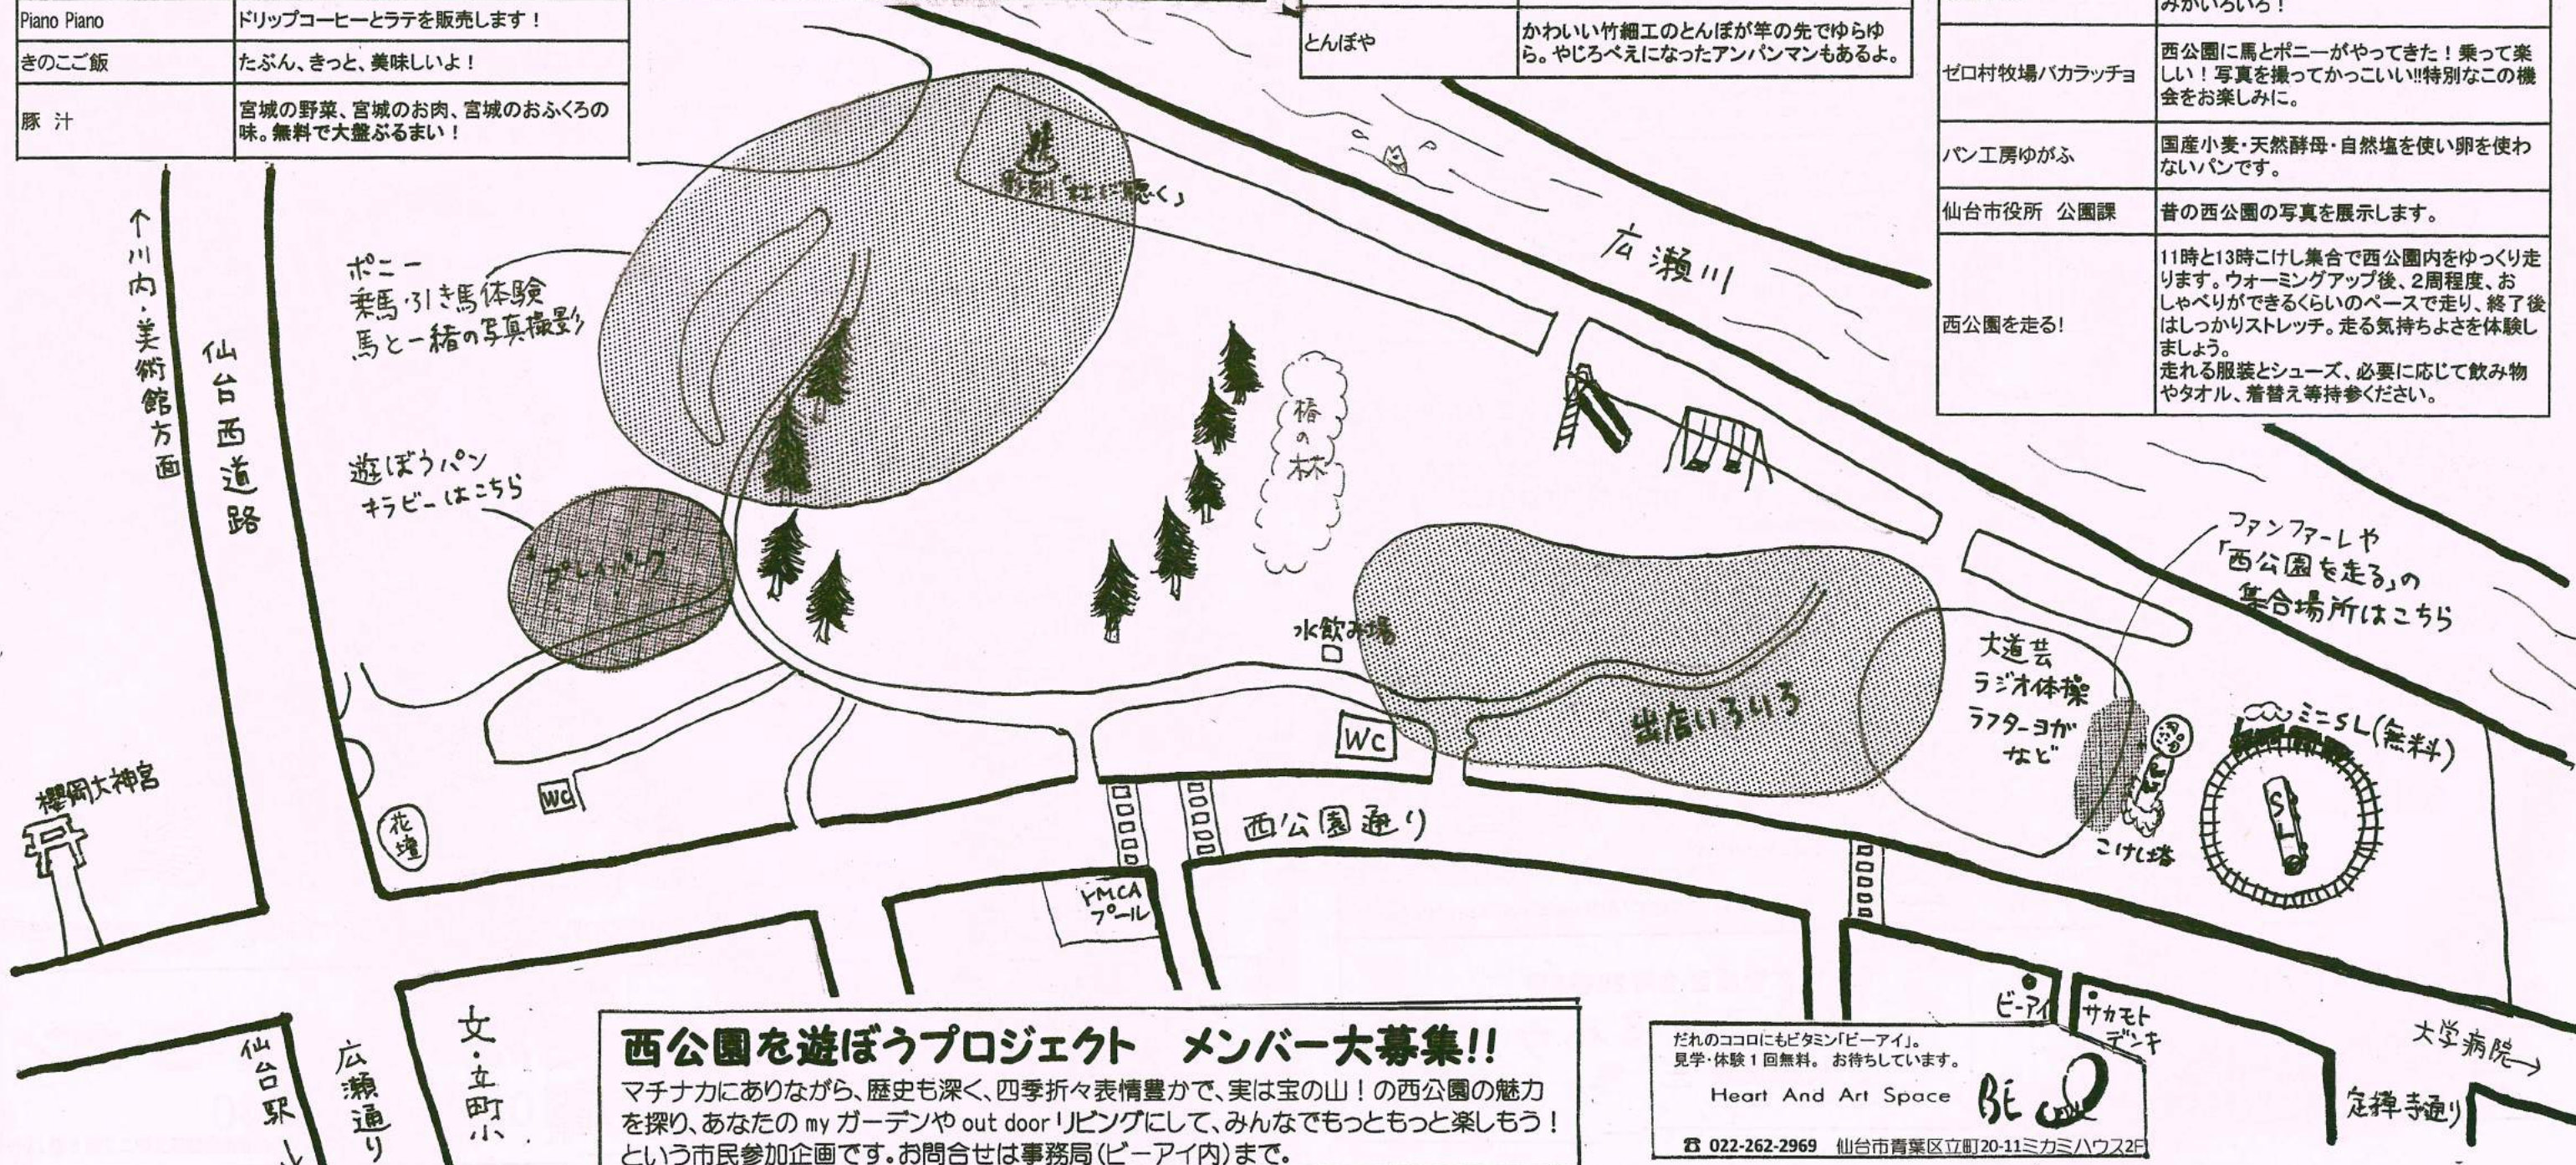

風の散歩道	即興詩にチャレンジ(あなたの名前の詩を書いてみます)。詩集「風のうたがきこえる」「3. 11 沈黙の海」等を展示。
笑いの体操と深呼吸	笑いの体操と深呼吸=ラフターヨガ 心と身体をほぐす笑いの体操と表現。参加の方、10:30こけし塔前集合!!
石塚養蜂園	国産はちみつ各種と耕野産の野菜等を販売します。プロハープEMクリーム、プロポリス、ローヤルゼリー、蜂の子なども。
西公園プレーパークの会	①子ども服おさがり市 ②キラビー(クラックビー玉) ③遊ぼうパン どれもチケット1枚(100円) ※②と③はプレーパーク活動場所での製作となります。
シーダーローズのブローチ	ヒマラヤ杉の松ぼっくり「ヒマラヤシーダ」を使ったブローチが作れます。
ゲームカレッジ 作品展	授業で製作したPCゲームを、無料で試遊していただけます。遊びに来てね!
とんぼや	かわいい竹細工のとんぼが竿の先でゆらゆら。やじろべえになったアンパンマンもあるよ。

屋号など	内容
花降る街、仙台	花束を束ねるワークショップ。11:00と13:00を予定。ミニブーケなどの販売も。
イタリア語教室 アミチツア	イタリアのおやつ付きミニイタリア語講座。①11:00~11:30②12:00~12:30③13:00~13:30 チケット2枚
ミニSL運行	西公園の大きなSLの周りを小さなSLが走ります。乗車無料!
コーロリエート	ジブリメロデー他、皆さんお馴染みの曲のコーラスをお届け。みんなで歌おうのコーナーも予定。①11:00~ ②12:00~
SUNNY SITE COFFEE	フェアトレードされたスペシャルティコーヒーをエスプレッソマシンとドリップでご提供します。手網での自家焙煎豆も販売。
ガラスショップ ももぐみ	手作りのガラス小物を出店します
手芸クラブ	動物・お花・スイーツなどのかわいい編みぐるみがいろいろ!
ゼロ村牧場バカラッチョ	西公園に馬とポニーがやってきた! 乗って楽しい! 写真を撮ってかっこいい!! 特別なこの機会をお楽しみに。
パン工房ゆがふ	国産小麦・天然酵母・自然塩を使い卵を使わないパンです。
仙台市役所 公園課	昔の西公園の写真を展示します。
西公園を走る!	11時と13時こけし集合で西公園内をゆっくり走ります。ウォーミングアップ後、2周程度、おしゃべりができるくらいのペースで走り、終了後はしっかりストレッチ。走る気持ちよさを体験しましょう。走れる服装とシューズ、必要に応じて飲み物やタオル、着替え等持参ください。

西公園を遊ぼうプロジェクト メンバー大募集!!
マチナカにありながら、歴史も深く、四季折々表情豊かで、実は宝の山!の西公園の魅力を探り、あなたの my ガーデンや out doorリビングにして、みんなでもっともっと楽しもう! という市民参加企画です。お問合せは事務局(ピーアイ内)まで。

だれのココロにもビタミン「ピーアイ」。
見学・体験1回無料。お待ちしております。
Heart And Art Space **BE**
☎ 022-262-2969 仙台市青葉区立町20-11ミカミハウス2F